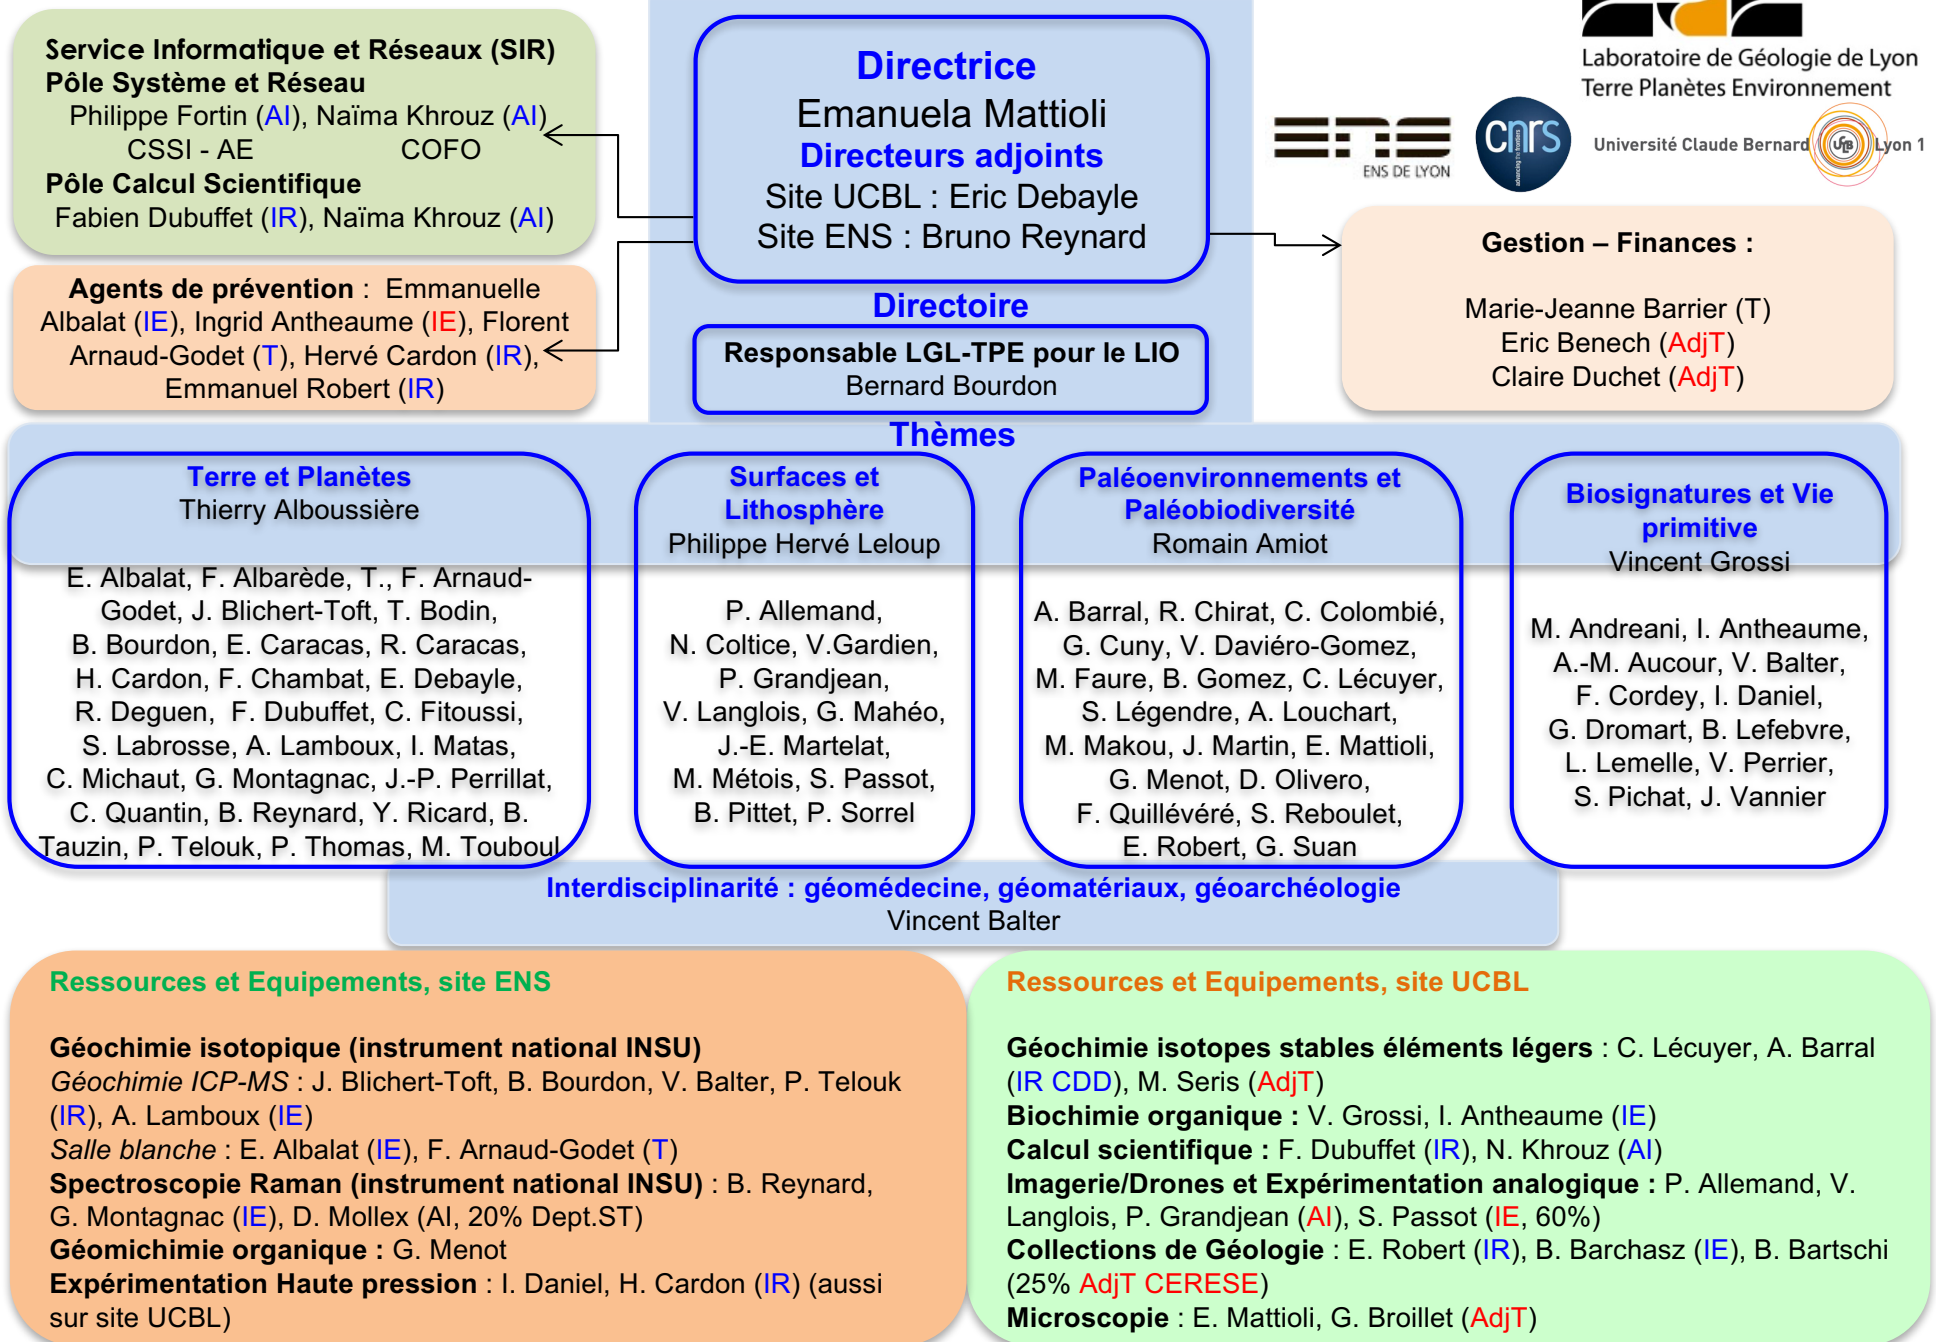

Organigramme 2017 – UMR 5276 CNRS

Personnels de l'UMR - Professeurs UCBL et ENS : 14 ; Directeurs de recherche CNRS : 13 ; Maîtres de conférence UCBL et ENS : 25 ; Chercheurs CNRS : 8
 Ingénieurs et techniciens : 14 AI, IE, IR ; 7 T ; 6 CDD ; Post-doc : 13 + 3 ATER ; Doctorants : 37 ; PRAG : 1 - **TOTAL : 140 personnels (CNRS; UCBL; ENS)**